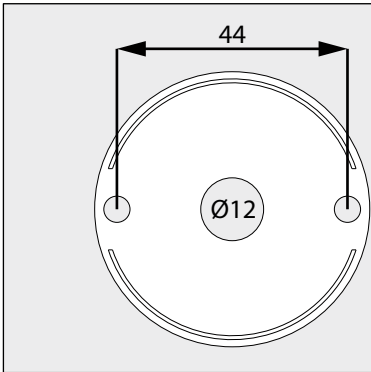

MICROSPY 39 C

DEEL
PARTIE
TEIL
PART
PARTE
PARTE

A

OPTIONS
CONNECTION TRIMLESS

328 10 03

P _o	7,1W
U _o	110-240V

 **IP20**

Beschermd tegen vaste voorwerpen die groter zijn dan 12 mm
 Protégé contre les objets solides de plus de 12 mm
 Geschützt gegen Festkörper größer als 12 mm
 Protected against solid objects greater than 12 mm
 Protegido contra objetos sólidos superiores a 12 mm
 Protetto contro oggetti solidi più grandi di 12 mm